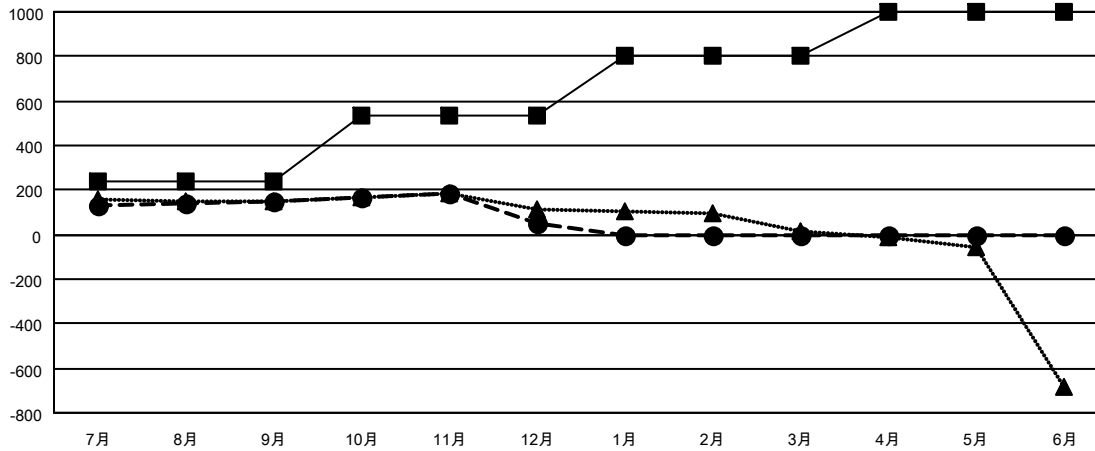

# GMT MONTHLY MEMBERSHIP PROGRESS REPORT

Results as of: 12/31/2019

Multiple District 336

LOCATION: JAPAN

GMT: OPEN

GMT会則地域 5 - J

クラブ				名			
結果: 2019-2020				結果: 2019-2020			
四半期	新クラブ目標	新クラブ	解散クラブ	四半期	会員純増目標	会員増強実績	退会者(転籍を含む)実際
7月/8月/9月	3	0	1	7月/8月/9月	237	457	272
10月/11月/12月	6	0	1	10月/11月/12月	299	203	297
1月/2月/3月	5	0	0	1月/2月/3月	268	0	0
4月/5月/6月	1	0	0	4月/5月/6月	196	0	0

新クラブ目標及び実績累計

会員目標及び実績累計

解散クラブ: 2	254 CLUBS OF 406 一名以上の新会員を登録	男女別	
		男性	12,111 (81.09%)
		女性	2,824 (18.91%)
退会者	<a href="#">会員累計データを見るには、ここをクリック</a> <a href="#">ク</a>	世帯主/家族会員合計	3,475
物故会員 62		国際会費半額の家族会員	1,793
クラブ解散 8			
その他 499			
合計 569			