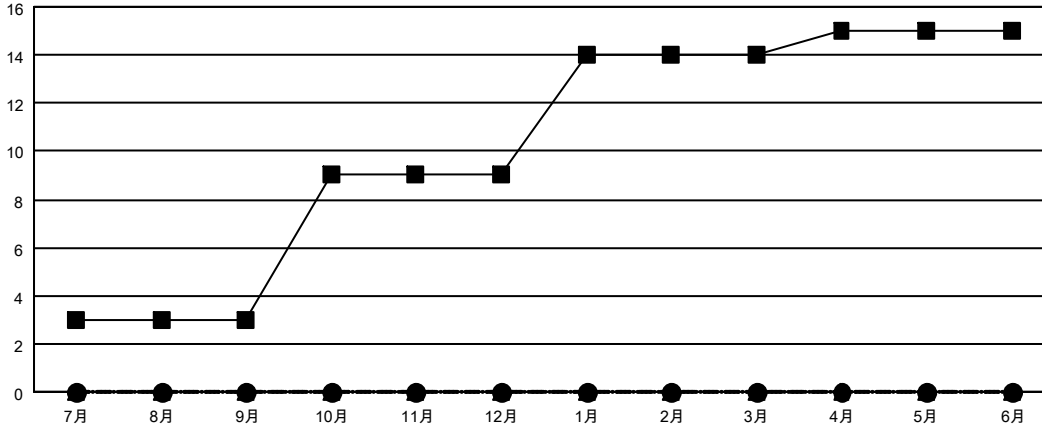

# GMT MONTHLY MEMBERSHIP PROGRESS REPORT

Results as of: 12/31/2019

Multiple District 336

LOCATION: JAPAN

GMT: OPEN

GMT会則地域 5 - J

クラブ				名			
結果: 2019-2020				結果: 2019-2020			
四半期	新クラブ目標	新クラブ	解散クラブ	四半期	会員純増目標	会員増強実績	退会者(転籍を含む)実際
7月/8月/9月	3	0	1	7月/8月/9月	237	457	272
10月/11月/12月	6	0	1	10月/11月/12月	299	203	297
1月/2月/3月	5	0	0	1月/2月/3月	268	0	0
4月/5月/6月	1	0	0	4月/5月/6月	196	0	0

新クラブ目標及び実績累計

会員目標及び実績累計

解散クラブ: 2	254 CLUBS OF 406 一名以上の新会員を登録	男女別	
		男性	12,111 (81.09%)
		女性	2,824 (18.91%)
退会者	<a href="#">会員累計データを見るには、ここをクリック</a> <a href="#">ク</a>	世帯主/家族会員合計	3,475
物故会員 62		国際会費半額の家族会員	1,793
クラブ解散 8			
その他 499			
合計 569			